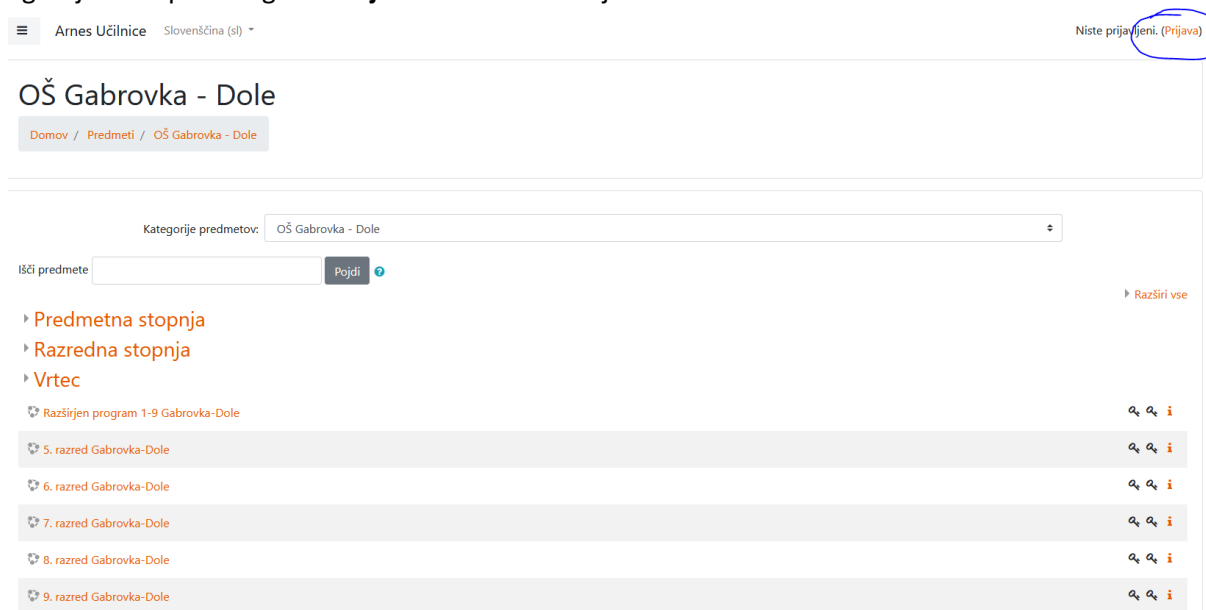

## Navodila za prijavo v spletne učilnice OŠ Gabrovka-Dole:

1. Greste na spletno stran OŠ Gabrovka-Dole: <https://www.os-gabrovka-dole.si/>
2. Poiščete zavihek **AAI spletne učilnice** desno zgoraj **ali** v glavnem meniju **SPLETNA UČILNICA** in kliknete nanj.

3. Prideš na stran spletnih učilnic OŠ Gabrovka-Dole.
4. Zgoraj desno poiščeš gumb **Prijava** ter klikneš nanj.

5. Preusmeri te na prijavi obrazec, kjer izbereš **Arnes ali OŠ Gabrovka-Dole** ter klikneš na **Izberite**.