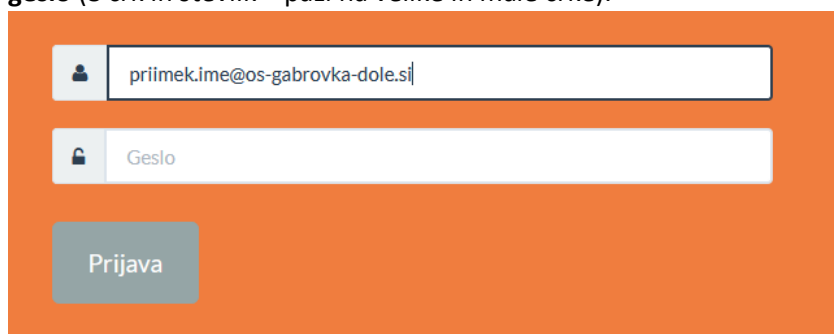

## Navodila za prijavo v spletne učilnice OŠ Gabrovka-Dole:

1. Greste na spletno stran OŠ Gabrovka-Dole: <https://www.os-gabrovka-dole.si/>
2. Poiščete zavihek **AAI spletne učilnice** desno zgoraj **ali** v glavnem meniju **SPLETNA UČILNICA** in kliknete nanj.

3. Prideš na stran spletnih učilnic OŠ Gabrovka-Dole.
4. Zgoraj desno poiščeš gumb **Prijava** ter klikneš nanj.

5. Preusmeri te na prijavi obrazec, kjer izbereš **Arnes ali OŠ Gabrovka-Dole** ter klikneš na **Izberite**.

6. Preusmeri te na naslednjo stran, kjer vneseš svoje uporabniško ime (priimek.ime@os-gabrovka-dole.si) in **geslo** (8 črk in številčk – pazi na velike in male črke).

7. V naslednjem koraku potrdiš, da so to tvoji podatki – klikneš **Da, nadaljuj**.