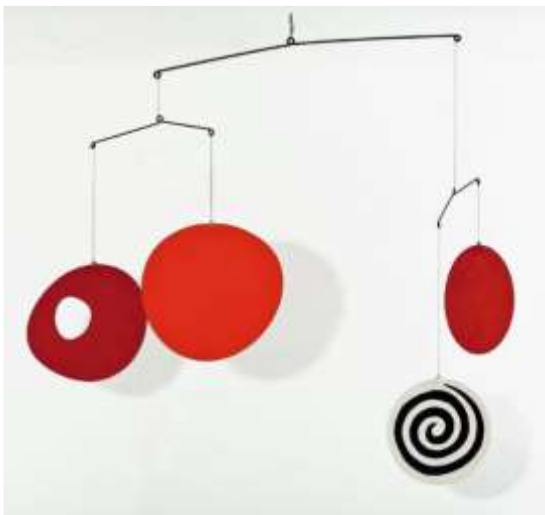

LUM: 26. 5. 2020 - MOBILI

Mobili so kipi iz lahkih materialov (papir, karton, plastika, barvno steklo, folija, blago, kovina, polivinil, zamaški ...) sestavljeni iz plošč in žic/vrvic, povezanih med seboj. Se premikajo in obračajo.

Primeri:

Primere si lahko ogledaš tudi na posnetkih:

<https://www.youtube.com/watch?v=KZfVdIOaqMs>

<https://www.youtube.com/watch?v=nKKZHziQGaw&list=PLEvS_jrT7yf_mRex8ydKO9_xvWilLtyke&index=7>

Likovna naloga:

- Potrebujemo: palice, kosi papirjev, kartonov, lepilo, škarje, vrvice ...

Izdelali boste razgiban kip – mobile. Motiv je poljuben (pomlad, živali, okras...).

Oblike narišite na kartonček (npr. škatla od kosmičev) in jih pritrdite na vrvice. Vrvice pa nato privežite na palice.

Vaše mobile obesite – lahko v hiši ali zunaj na drevo.

Veselim se vaših izdelkov.